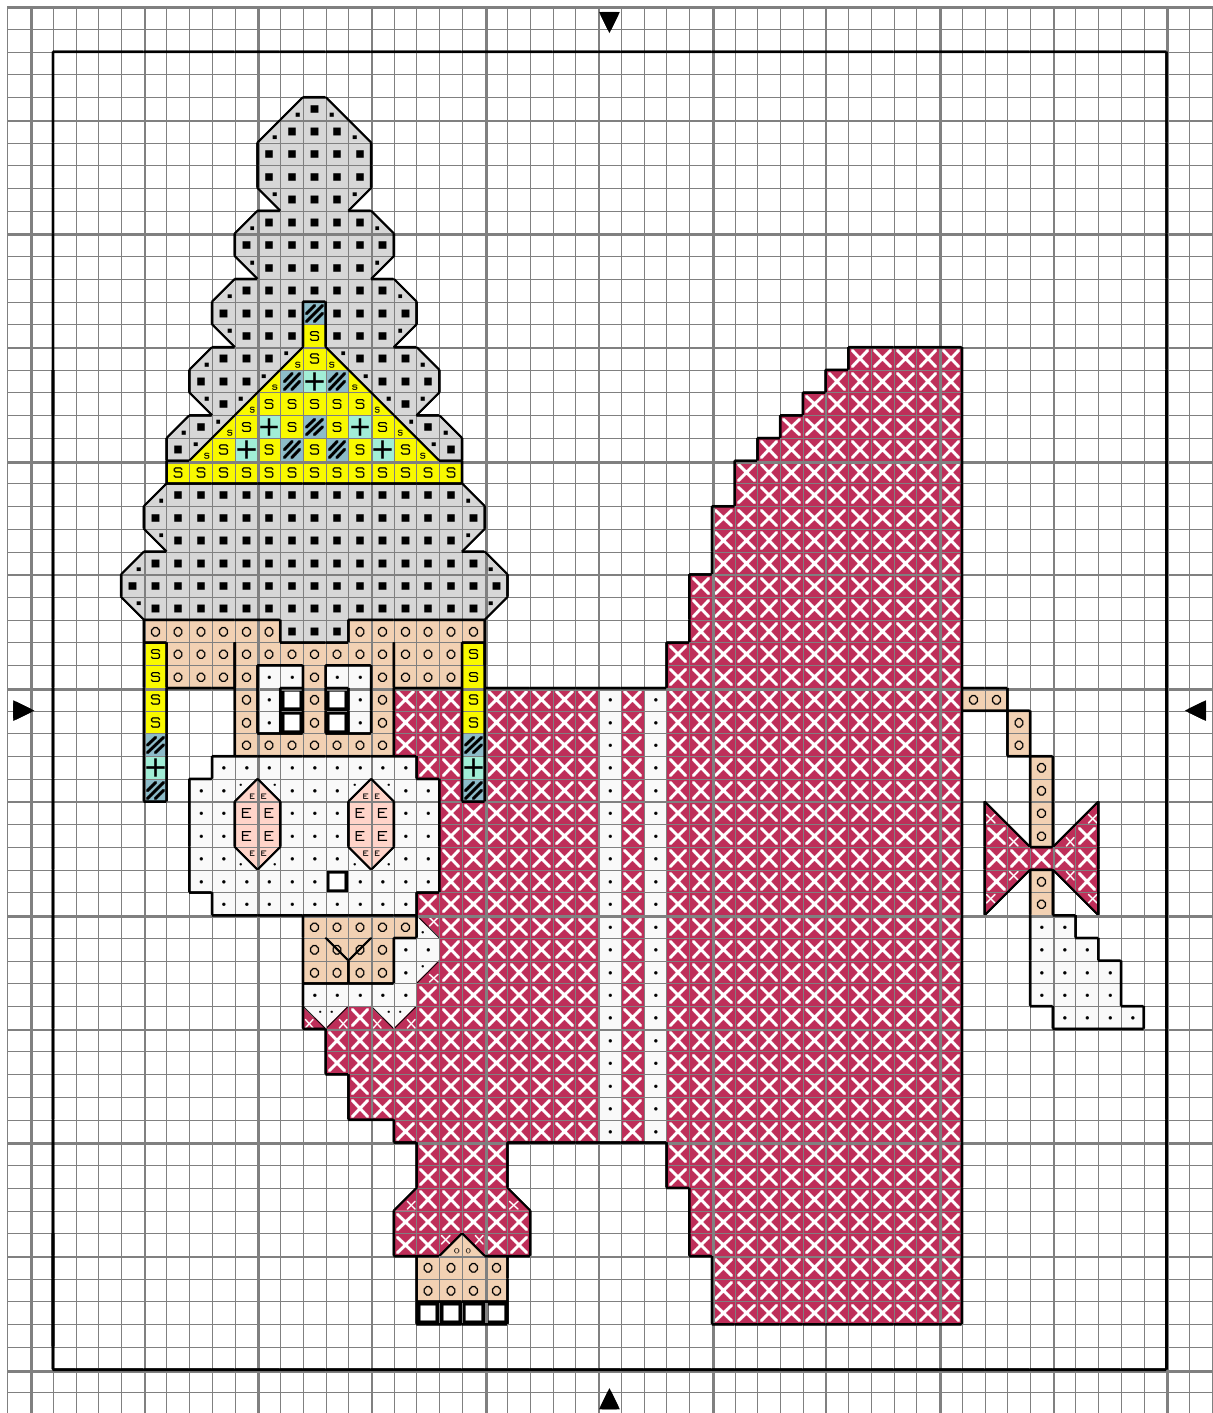

■	Noir	DMC 310	Anchor 403
▪	Gris perle tr cl	762	
·	Blanc	Blanc 1	
E	Pêche tr cl	967	
X	Cerise fc	3804	
o	Tanné tr cl	739	
s	Jaune	307	289
+	Turquoise tr cl	964	
///	Bleu Wedgewood cl	519	

Points arrière

—	Noir	310	403
---	------	-----	-----

Dessiné par: Solena

Copyright <http://silepointcompte.free.fr/>

	Noir	DMC 310	Anchor 403
	Gris perle tr cl	762	
	Blanc	Blanc 1	
	Pêche tr cl	967	
	Cerise fc	3804	
	Tanné tr cl	739	
	Jaune	307	289
	Turquoise tr cl	964	
	Bleu Wedgewood cl	519	

Points arrière

	Noir	310	403
---	------	-----	-----

Dessiné par: Solena

Copyright <http://silepointcompte.free.fr/>